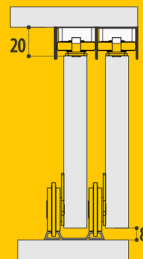

JM443

OPÇÕES DE GUIAS

GUIA FIXA

FIXA FZ

UNIVERSAL FZ

MELHOR CUSTO BENEFÍCIO

PARA PORTAS COM SUSTENTAÇÃO NA BASE

FÁCIL MONTAGEM

ROLDANA SOBREPOSTA

PORTAS DE MADEIRA E ALUMÍNIO

SUPORTA PORTA DE ATÉ 45KG

RODA DE 40MM COM ROLAMENTO