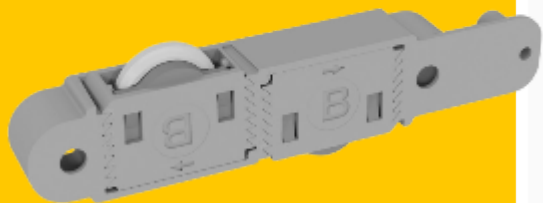

ROUPEIROS

GUIA Z

Universal

FOLGA ZERO

produto com patente requerida