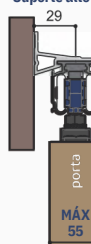

PORTA DE PASSAGEM

SUPORTA 80KG

CHAVE DE REGULAGEM

INDICAÇÕES

CÓDIGO DELETA P.M. - 612

TRILHO EXCLUSIVO DO JP 700 SOFT 40

ESPESSURA MÍNIMA DA PORTA

LARGURA MÍNIMA DA PORTA

DESCORTES

Montagem Porta Interna

Montagem Porta Externa

Suporte baixo

Suporte médio

Suporte alto

SUPORTE PARA TRILHO JP 700 SOFT

KIT JP700 SOFT-80 DUPLO