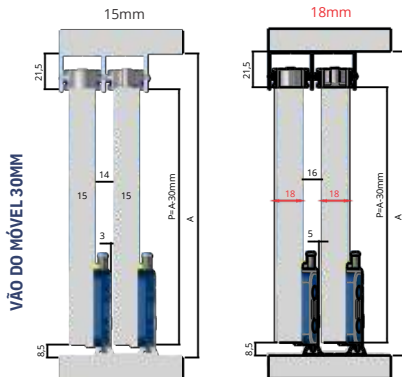

Dispositivo
ANTI REBOTE

Pág. 13

Trava de
Liberação

Abas de
Apoio

Corpo
em Aço

ESPESSURAS E MEDIDAS

ROUPEIROS

JP240