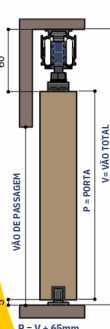

CHAVE DE REGULAGEM

INDICAÇÕES

TRILHO EXCLUSIVO DO JP 700 SOFT 40

ESPESURA MÍNIMA DA PORTA

LARGURA MÍNIMA DA PORTA

DESCONTOS

Montagem Porta Interna

Montagem Porta Externa