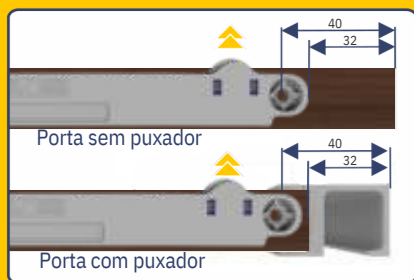

ESPESSURAS E MEDIDAS