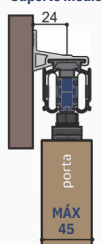

DESCORTES

Montagem Porta Interna

Montagem Porta Externa

Suporte baixo

Suporte médio

Suporte alto

SUPORTE PARA TRILHO JP 700 SOFT

KIT JP700 SOFT-80 DUPLO