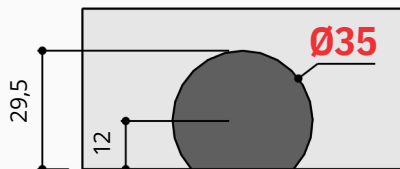

USINAGEM ALOJAMENTO DO SISTEMA