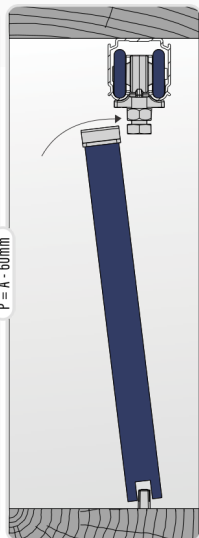

CHAVE 13

GUIA 9,3

TOPE

SUPORTE DE TOPO

OU

SUPORTE LATERAL

ESPESSURAS E MEDIDAS

CÁLCULO ALTURA DE PORTA

COLOCAÇÃO DA PORTA

RODA DE 25MM SEM ROLAMENTO

PARAFUSO DE REGULAGEM REFORÇADO

MELHOR CUSTO BENEFÍCIO

PORTA DE PASSAGEM

SUPORTA 35KG

CHAVE DE REGULAGEM

GUIA EXTERNA (ITEN VENDIDO SEPARADAMENTE)