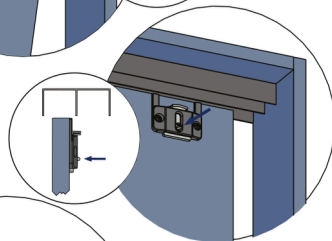

ACESSÓRIOS

Dispositivo ANTI REBOTE

produto com patente requerida

INSTALAÇÃO E REGULAGEM SUPER FÁCIL

PARA PORTAS COM SUSTENTAÇÃO NA BASE

FÁCIL MONTAGEM

PORTAS DE MADEIRA E ALUMÍNIO

MELHOR CUSTO BENEFÍCIO

TRILHOS 27 A 32

OPCIONAIS NOS KITS

APLICAÇÃO

REGULAGEM