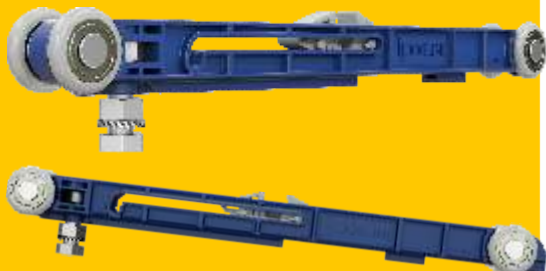

PORTAS DE PASSAGEM

SUPORTA ATÉ 40kg

JP700 SOFT

RODA DE 25MM COM ROLAMENTO

PARAFUSO DE REGULAGEM REFORÇADO

MELHOR CUSTO BENEFÍCIO

PORTA DE PASSAGEM

SUPORTA 40KG

CHAVE DE REGULAGEM

INDICAÇÕES

TRILHO EXCLUSIVO DO JP 700 SOFT 40

ESPESURA MÍNIMA DA PORTA

LARGURA MÍNIMA DA PORTA

DESCONTOS