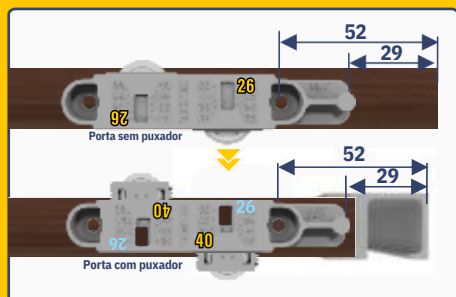

GUIA Z

Universal

FOLGA ZERO

produto com patente requerida

OPÇÕES DE MEDIDA

TRILHO SUPERIOR
DE 26 À 40MM

APLICAÇÃO

VISTA SUPERIOR DA PORTA

MONTAGEM NO TOPO DA PORTA

FÁCIL MONTAGEM

DISPENSA O USO DE PORTAS DE MADEIRA
CHAVE DE REGULAGEM E ALUMÍNIO

EIXAC
AO NO
TOPO

SILENCIOSO
E SEGURO

ESPESSURAS E MEDIDAS

VISOR DE
REGULAGEM

SETA DE INDICAÇÃO
DA MEDIDA