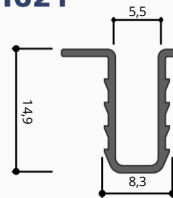

Trilho JM620 E JM621