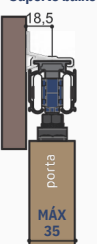

DESCORTES

Montagem Porta Interna

Montagem Porta Externa

Suporte baixo

Suporte médio

Suporte alto

SUPORTE PARA TRILHO JP 700 SOFT

KIT JP700 SOFT-80 DUPLO