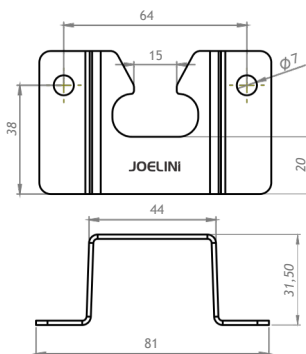

SISTEMA
EM AÇO

ESPAÇO DE 30MM
ENTRE TV E PAREDE

GABARITO,
DE FURAÇÃO

MELHOR CUSTO
BENEFÍCIO

PARA TVs
DE 14" A 71"

APLICAÇÃO

1

Coloque o gabarito e faça a furação no local indicado.