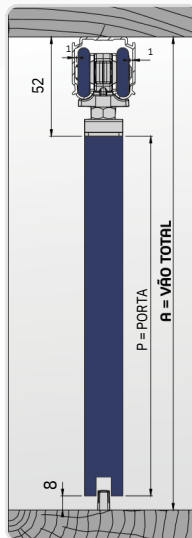

CHAVE 13

GUIA 9,3

TOPE

SUPORTE DE TOPO

OU

SUPORTE LATERAL

ESPESSURAS E MEDIDAS

CÁLCULO ALTURA DE PORTA

COLOCAÇÃO DA PORTA

RODA DE 25MM SEM ROLAMENTO

PARAFUSO DE REGULAGEM REFORÇADO

MELHOR CUSTO BENEFÍCIO

PORTA DE PASSAGEM

SUPORTA 35KG

CHAVE DE REGULAGEM

GUIA EXTERNA (ITEN VENDIDO SEPARADAMENTE)