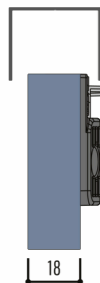

TRILHOS 27 A 32

OPCIONAIS NOS KITS

JP 360

JP 240

JP 85

APLICAÇÃO

REGULAGEM

ROUPEIROS

GUIA Z

Universal

FOLGA ZERO

produto com patente requerida

OPÇÕES DE MEDIDA

TRILHO SUPERIOR
DE 26 À 40MM

APLICAÇÃO

VISTA SUPERIOR DA PORTA