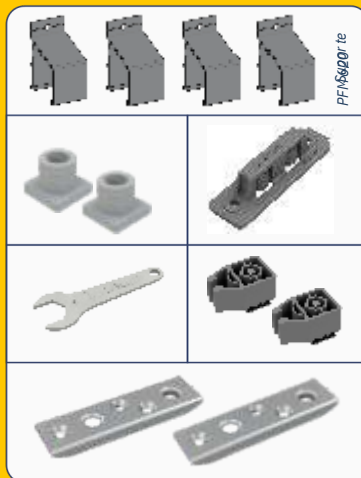

FIXAR CARROS

Kit Combo JP740.01

ID20213 - KIT COMBO JP740.01
CONVEXO C/ SUPORTE H NATURAL

Trilho
PFM 613

Trilho
PFM 603

PFM-Suporte

Kit Combo JP740.02

ID20214 - KIT COMBO JP740.02
PFM 613/603 NATURAL