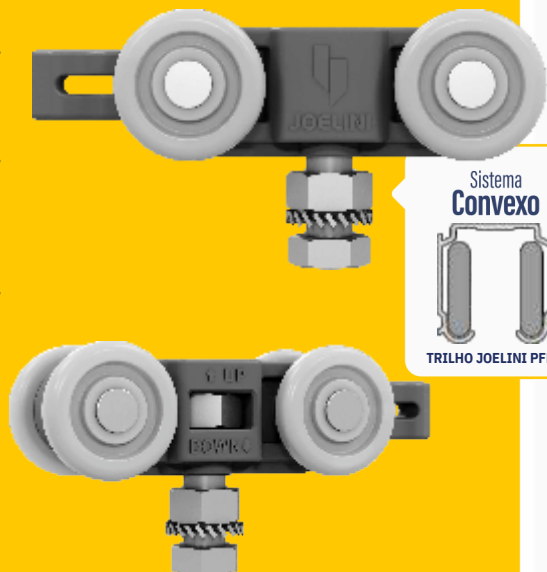

ESPESSURAS E MEDIDAS

PORTAS DE PASSAGEM

JP700 LIGHT

produto com patente requerida

Sistema Convexo

TRILHO JOELINI PFM 539

ITENS DO KIT

GUIA 6,3

COLOCAÇÃO DA PORTA

RODA DE 25MM SEM ROLAMENTO

PARAFUSO DE REGULAGEM REFORÇADO

MELHOR CUSTO BENEFÍCIO

PORTA DE PASSAGEM

SUPORTA 35KG

CHAVE DE REGULAGEM

GUIA EXTERNA (ITEN VENDIDO SEPARADAMENTE)