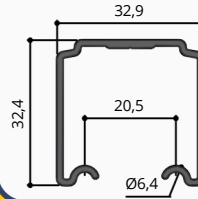

2

Coloque o espaçador nas entradas da sua Tv.

3

Fixe na Tv e a encaixe nos suportes da parede.

Trilho Convexo JP700

PFM 539

Trilho Concavo JP700

PFM 540