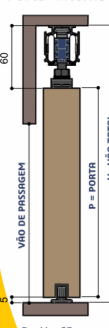

Montagem Porta Externa