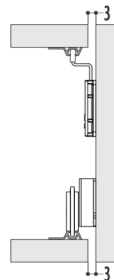

FÁCIL MONTAGEM

ROLDANA SOBREPOSTA

PORTAS DE MADEIRA E ALUMÍNIO

SUPORTA PORTA DE ATÉ 45KG

RODA COM ROLAMENTO

PORTA FLUTUANTE

JM621

Trilho Joelini PFM 602