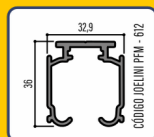

PORTA DE PASSAGEM

SUPORTA 80KG

CHAVE DE REGULAGEM

INDICAÇÕES

CÓDIGO DELETA P.M. - 612

TRILHO EXCLUSIVO DO JP 700 SOFT 40

ESPESSURA MÍNIMA DA PORTA

LARGURA MÍNIMA DA PORTA