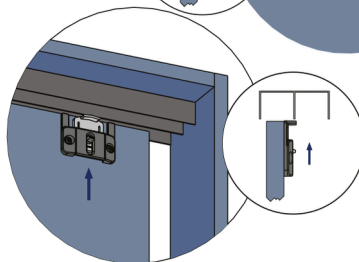

ACESSÓRIOS

Dispositivo ANTI REBOTE

produto com patente requerida

INSTALAÇÃO E REGULAGEM SUPER FÁCIL

PARA PORTAS COM SUSTENTAÇÃO NA BASE

FÁCIL MONTAGEM

PORTAS DE MADEIRA E ALUMÍNIO

MELHOR CUSTO BENEFÍCIO

TRILHOS 27 A 32

OPCIONAIS NOS KITS

APLICAÇÃO

REGULAGEM