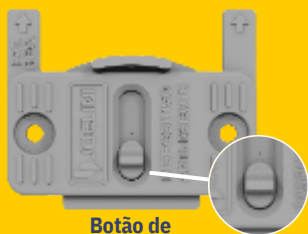

INFERIOR

SUPERIOR

Opcional

Dispositivo ANTI REBOTE

Pág. 13

Parafuso de Regulagem

ESPESSURAS E MEDIDAS

ACESSÓRIOS

Dispositivo ANTI REBOTE

produto com patente requerida

INSTALAÇÃO E REGULAGEM SUPER FÁCIL

Botão de Regulação

PARA PORTAS COM SUSTENTAÇÃO NA BASE

FÁCIL MONTAGEM

PORTAS DE MADEIRA E ALUMÍNIO

MELHOR CUSTO BENEFÍCIO