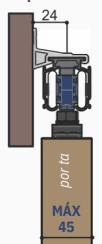

KIT JP700 SOFT-40 DUPL0

KIT JP700 SOFT-40 SIMPLES

Suporte baixo

BAIXO

Suporte médio

MÉDIO

Suporte alto

ALTO