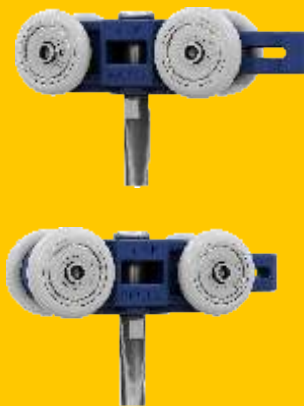

Kit Combo JP740.01

ID20213 - KIT COMBO JP740.01
CONVEXO C/ SUPORTE H NATURAL

PFM-Suporte

Kit Combo JP740.02

ID20214 - KIT COMBO JP740.02
PFM 613/603 NATURAL