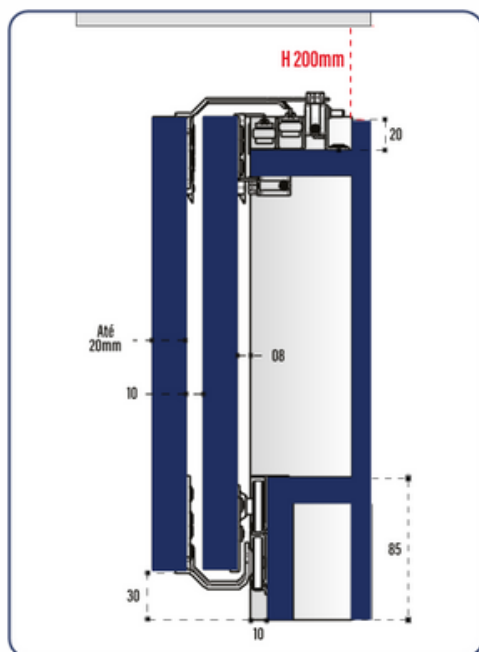

ESPESSURAS E MEDIDAS