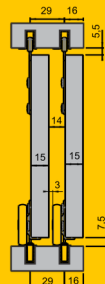

JM621

Trilho Joelini PFM 602

MELHOR CUSTO BENEFÍCIO

PARA PORTAS COM SUSTENTAÇÃO NA BASE

FÁCIL MONTAGEM

ROLDANA SOBREPOSTA

PORTAS DE MADEIRA E ALUMÍNIO

SUPORTA PORTA DE ATÉ 45KG

RODA COM ROLAMENTO