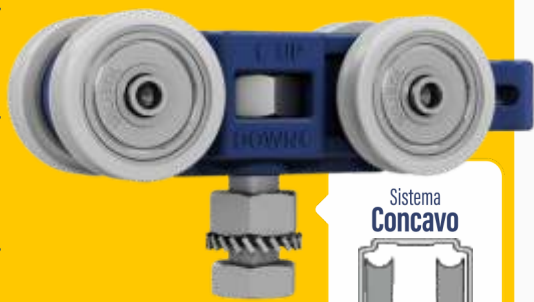

Sistema **Concavo**

TRILHO JOELINI PFM 540

Sistema **Convexo**

TRILHO JOELINI PFM 539

RODA DE 25MM COM ROLAMENTO

PARAFUSO DE REGULAGEM REFORÇADO

MELHOR CUSTO BENEFICIO

PORTA DE PASSAGEM