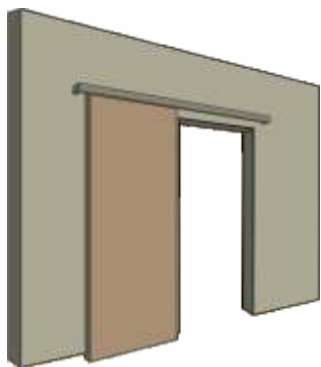

Lane

MADEIRAS E FERRAGENS

SISTEMAS DESLIZANTES

GUIA PRÁTICO REVENDA

Portas Flutuantes

Sistema para portas Flutuantes com peso de até 50kg.

Roupeiros

Sistema roupeiros com sustentação na base para portas de até 60kg.