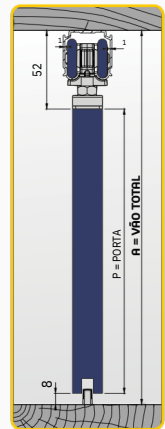

OU

SUPORTE LATERAL

GUIA EXTERNA (ITEN VENDIDO SEPARADAMENTE)

BRANCO CINZA MARROM PRETO

ESPESSURAS E MEDIDAS

CÁLCULO ALTURA DE PORTA

COLOCAÇÃO DA PORTA

PORTAS DE PASSAGEM