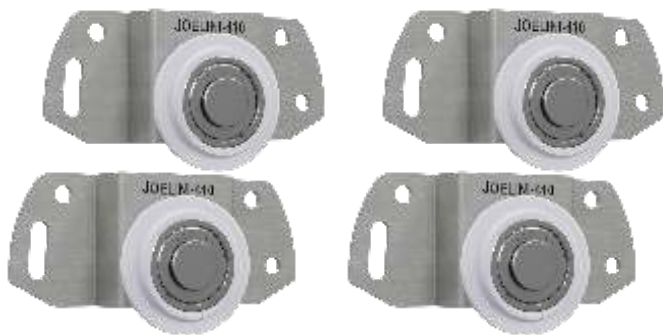

APOIO PARA ENCAIXE

TRAVA DE LIBERAÇÃO

USINAGEM ALOJAMENTO DO SISTEMA

Profundidade: 12mm

ESPESSURAS E MEDIDAS

JM410

DUO

FÁCIL MONTAGEM