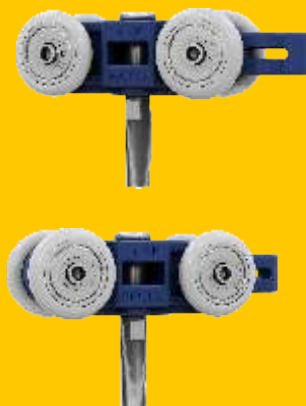

JP740.04

ID20223 - KIT COMBO JP740.04
NATURAL

Trilho
PFM 613

Trilho
PFM 603

Kit Combo JP740.05

ID20227 - KIT COMBO JP740.05
SUPORTE DE TOPO

Trilho Joelini PFM 613

Trilho Joelini PFM 603