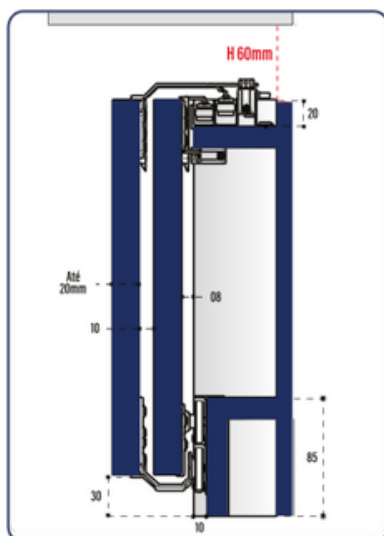

ESPESSURAS E MEDIDAS