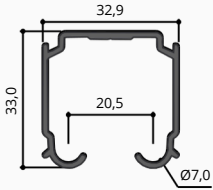

2

Coloque o espaçador nas entradas da sua Tv.

3

Fixe na Tv e a encaixe nos suportes da parede.

Trilho Convexo JP700

PFM 539

Trilho Concavo JP700

PFM 540