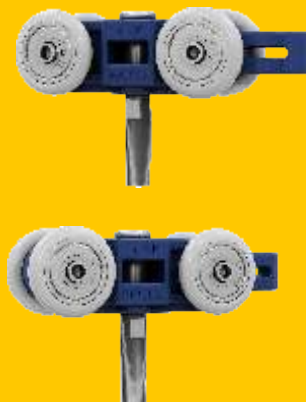

Trilho
PFM621

Trilho
PFM 603

Kit Combo - Branco

JP740.03

ID20220 - KIT COMBO JP740.03
C/ SUPORTE H BRANCO

Trilho
PFM 613

Trilho
PFM 603

Kit Combo