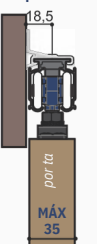

Suporte baixo

BAIXO