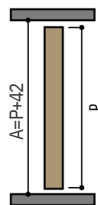

PORTA DE
PASSAGEM

SUPORTA
50KG

INDICAÇÕES

CÓDIGO JOELINI PFM-539

ESPESSURA
DE PORTA

LARGURA MÍNIMA
DE PORTA

DESCONTOS
DA PORTA

KIT JP735