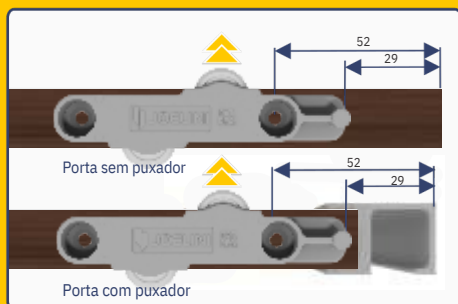

ESPESSURAS E MEDIDAS

MEDIDAS DOS TRILHOS

26		28
30		32
34		36
38		40

TRILHO SUPERIOR
DE 26 À 40MM

MONTAGEM NO TOPO DA PORTA

OPCIONAIS NOS KITS

JP 360

JP 240

JP 85

APLICAÇÃO

VISTA SUPERIOR DA PORTA

ROUPEIROS

GUIA Z

Fixa

FOLGA ZERO

produto com patente requerida

ESPESSURAS E MEDIDAS

TRILHO SUPERIOR
DE 26 À 33MM

APLICAÇÃO

VISTA SUPERIOR DA PORTA

MONTAGEM NO TOPO DA PORTA

FÁCIL
MONTAGEM

DISPENSA O USO DE
CHAVE DE REGULAGEM
E ALUMÍNIO

PORTAS DE MADEIRA
E ALUMÍNIO