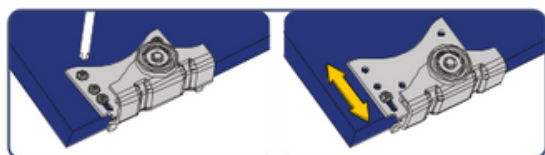

KIT PARA 2 E 3 PORTAS

Guia Externa	Guia Externa	Suporte de Guia	PFM 541 Trilho Superior Azure
Roldana Interna	Roldana Externa	Tope	PFM 457 Trilho Inferior Azure

FACILIDADE NA INSTALAÇÃO E REMOÇÃO