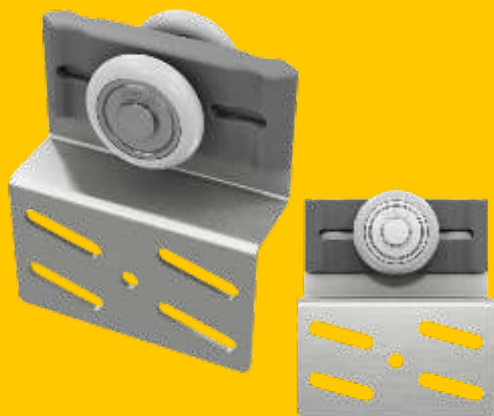

PORTAS DE
PASSAGEM

JP735