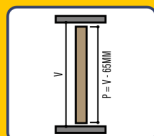

PORTA DE PASSAGEM

SUPORTA 80KG

CHAVE DE REGULAGEM

INDICAÇÕES

CÓDIGO DELETA P.M. - 612

TRILHO EXCLUSIVO DO JP 700 SOFT 40

ESPESSURA MÍNIMA DA PORTA

LARGURA MÍNIMA DA PORTA