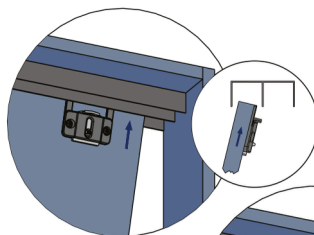

ACESSÓRIOS

Dispositivo ANTI REBOTE

produto com patente requerida

INSTALAÇÃO E REGULAGEM SUPER FÁCIL

PARA PORTAS COM SUSTENTAÇÃO NA BASE

FÁCIL MONTAGEM

PORTAS DE MADEIRA E ALUMÍNIO

MELHOR CUSTO BENEFÍCIO

TRILHOS 27 A 32

OPCIONAIS NOS KITS

APLICAÇÃO

REGULAGEM