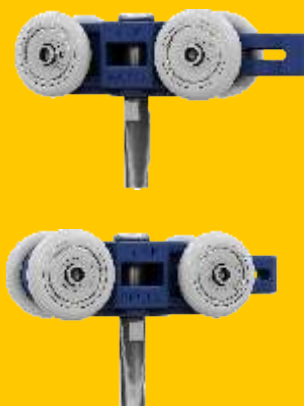

FIXAR CARROS

Kit Combo JP740.01

ID20213 - KIT COMBO JP740.01
CONVEXO C/ SUPORTE H NATURAL

Trilho
PFM 613

Trilho
PFM 603

PFM-Suporte

Kit Combo JP740.02

ID20214 - KIT COMBO JP740.02
PFM 613/603 NATURAL