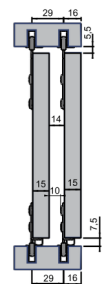

JM620

Trilho Joelini PFM 602

MELHOR CUSTO BENEFÍCIO

PARA PORTAS COM SUSTENTAÇÃO NA BASE

FÁCIL MONTAGEM

ROLDANA EMBUTIDA

PORTAS DE MADEIRA E ALUMÍNIO

SUPORTA PORTA DE ATÉ 45KG

RODA COM ROLAMENTO