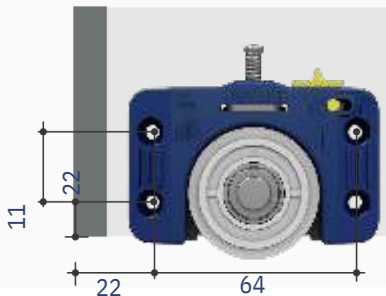

Dispositivo
ANTI REBOTE

Pág. 13

Trava de
Liberação

Abas de
Apoio

Corpo
em Aço

ESPESSURAS E MEDIDAS

ROUPEIROS

JP240