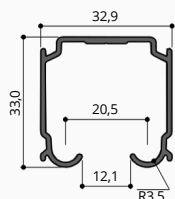

INDICAÇÕES

CÓDIGO JOELINI PFM-539