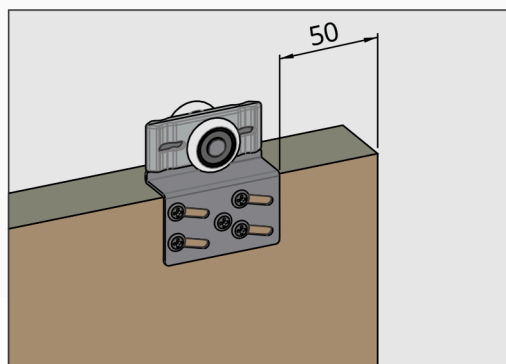

FIXAR CARROS