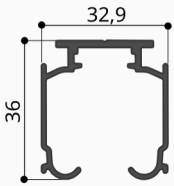

Trilho Convexo JP700 Soft