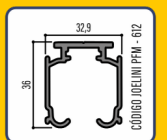

CHAVE DE REGULAGEM

INDICAÇÕES

TRILHO EXCLUSIVO DO JP 700 SOFT 40

ESPESURA MÍNIMA DA PORTA

LARGURA MÍNIMA DA PORTA

DESCONTOS

Montagem Porta Interna

Montagem Porta Externa