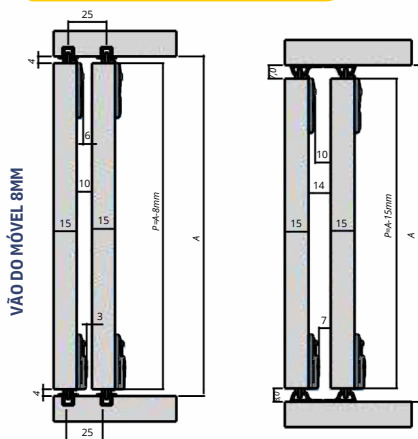

APOIO PARA ENCAIXE

TRAVA DE LIBERAÇÃO

USINAGEM ALOJAMENTO DO SISTEMA

Profundidade: 12mm

ESPESSURAS E MEDIDAS

JM410

DUO

FÁCIL MONTAGEM