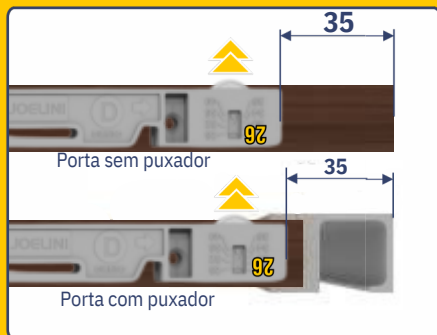

ESPESSURAS E MEDIDAS

MEDIDAS DOS TRILHOS

26		28
30		32
34		36
38		40

TRILHO SUPERIOR
DE 26 À 40MM