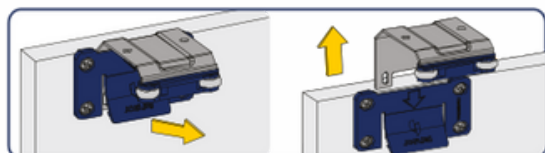

FACILIDADE NA INSTALAÇÃO E REMOÇÃO

ESPESSURAS E MEDIDAS

PORTAS
FLUTANTES

produto com patente requerida

Amor tecedor AZURE

O UPGRADE DEFINITIVO PARA PORTAS FLUTANTES

EXPERIMENTE O KIT AMORTECEDOR PARA O SISTEMA AZURE E DESFRUTE DO FECHAMENTO SUAVE E SEGURO NAS SUAS PORTAS FLUTANTES.