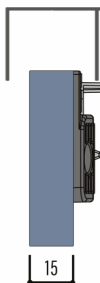

TRILHOS 27 A 32

OPCIONAIS NOS KITS

JP 360

JP 240

JP 85

APLICAÇÃO

REGULAGEM

ROUPEIROS

GUIA Z

Universal

FOLGA ZERO

produto com patente requerida

OPÇÕES DE MEDIDA

TRILHO SUPERIOR
DE 26 À 40MM

APLICAÇÃO

VISTA SUPERIOR DA PORTA