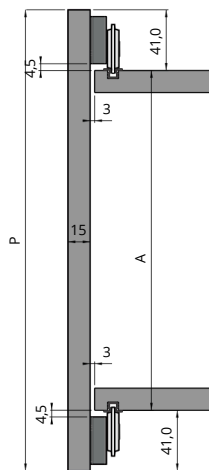

ESPESSURAS E MEDIDAS

TRILHO RECOMENDADO

Embutido

Trilho Joelini PFM 436