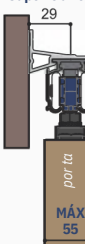

KIT JP700 SOFT-40 DUPL0

KIT JP700 SOFT-40 SIMPLES

Suporte baixo

BAIXO

Suporte médio

MÉDIO

Suporte alto

ALTO