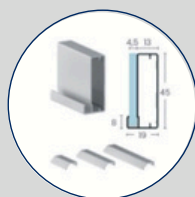

As frentes de gavetas apresentam uma **extensa diversidade**, onde a fusão do **perfil de alumínio, vidros e espelhos** traz elegância ao projeto.