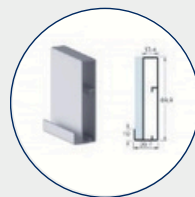

Descrição: Porta de Giro Vidro Incolor.
Perfil: Preto 1036.

Descrição: Porta de Giro Espelho Bronze.
Perfil: Inox 1036.
Puxador: Facetado.

Descrição: Porta de Giro Vidro Branco Leitoso.
Perfil: Fosco 1036.
Puxador: Roma (Slim).

Porta de Correr

As portas de correr abrem de **forma horizontal**, deslizando geralmente sobre **trilhos**.

Descrição: Porta de Correr Reflecta Bronze.
Perfil: Bronze 1036
Puxador: 3178T.

Descrição: Porta de Correr Reflecta Bronze.Correr Vidro Branco Leitoso.
Perfil: Bronze 3170.

Descrição: Porta de Correr Vidro Branco Leitoso.
Perfil: Fosco 1036.
Puxador: 3178.

Porta Basculante

Esse modelo de porta apresenta uma **estrutura similar a porta de abrir comum**, porém, sua dobradiça é colocada na horizontal, permitindo que a porta do móvel em **questão abra para cima ou para baixo**.