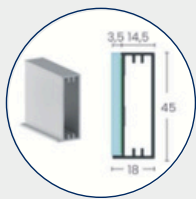

Porta Basculante

Esse modelo de porta apresenta uma **estrutura similar a porta de abrir comum**, porém, sua dobradiça é colocada na horizontal, permitindo que a porta do móvel em **questão abra para cima ou para baixo**.

Descrição: Porta Basculante com Espelho Bronze.
Perfil: Bronze 1036.
Puxador: 3136P.

Descrição: Porta Basculante em Vidro na cor Laranja.
Perfil: Zero 3446.

Descrição: Porta Basculante Inversa com Vidro Mini Boreal.
Perfil: Fosco 1045.
Puxador: Firenze 5015.

Porta de Passagem

As portas de passagem são similares as portas de correr, pois **abrem horizontalmente, deslizando por trilhos**. Geralmente é utilizada para **dividir ambientes** como nos closets.

Descrição: Portas de Passagem com vidro na cor Amarula.
Perfil: Atenas Superior e Atenas Inferior.
Puxador: 3234.

Descrição: Portas de Passagem com vidro Mini Boreal.
Perfil: Atenas Superior e Atenas Inferior.
Puxador: 3134.

Descrição: Portas de passagem Espelhada.
Perfil: Fosco 3170.
Puxador: 2007.