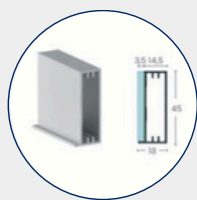

Porta com TV

Para ambientes que **não possuem muito espaço**, integrar a TV com porta do armário é muito **conveniente e prático**. Além de moderna, é **discreta!**

Descrição: Porta com TV Embutida no Vidro Preto.
Perfil: Zero 3446.

Descrição: Porta com TV Embutida no Vidro Branco Extra Clear.
Perfil: 3170.
Puxador: 2007.

Descrição: Porta com TV Embutida.
Perfil: 3170 para Portas suspensas.
Vidro: Argentato Prata.

Divisória de Ambientes

As divisórias podem ser desenvolvidas **com diferentes tipos de vidros**, permite **delimitar o espaço**, **integrar os ambientes e reforçar a circulação natural**; garantindo privacidade.

Descrição: Divisória de Ambientes.
Vidros: Canelado e Mini Boreal.

Descrição: Divisória de Ambientes com Vidro Incolor.
Perfil: Sotille preto.