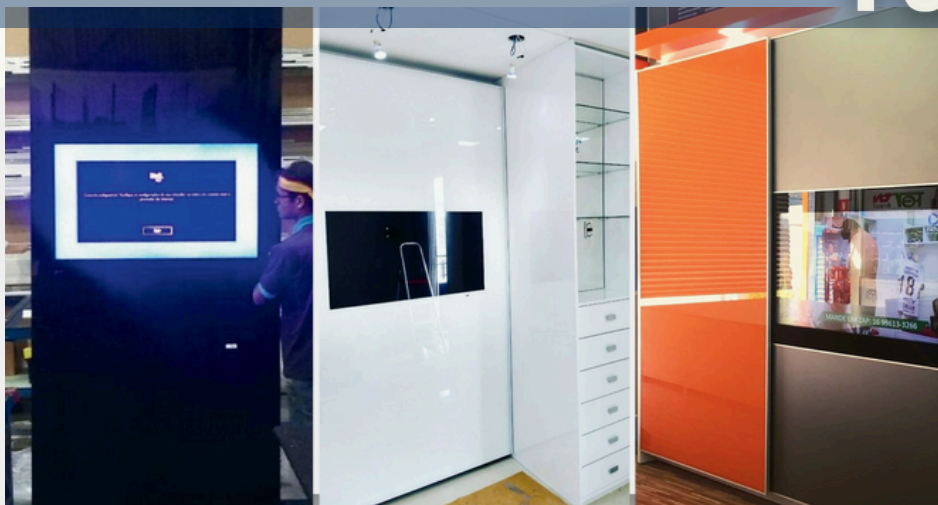

Porta com TV

Para ambientes que **não possuem muito espaço**, integrar a TV com porta do armário é muito **conveniente e prático**. Além de moderna, é **discreta!**

Descrição: Porta com TV Embutida no Vidro Preto.
Perfil: Zero 3446.

Descrição: Porta com TV Embutida no Vidro Branco Extra Clear.
Perfil: 3170.
Puxador: 2007.

Descrição: Porta com TV Embutida.
Perfil: 3170 para Portas suspensas.
Vidro: Argentato Prata.

Divisória de Ambientes

As divisórias podem ser desenvolvidas **com diferentes tipos de vidros**, permite **delimitar o espaço**, **integrar os ambientes e reforçar a circulação natural**; garantindo privacidade.