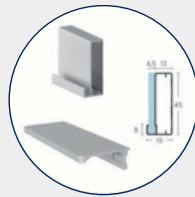

QUALIDADE INOVAÇÃO ENTREGA RÁPIDA EXCELÊNCIA NO ATENDIMENTO

QUAIS OS TIPOS DE PORTAS

Porta de Giro

É o modelo **mais comum** de ser utilizado em portas de **móveis planejados** (Armários de cozinhas e dormitórios).
A abertura das portas de giro, **são para as laterais**.

Descrição: Porta de Giro Vidro Incolor.
Perfil: Preto 1036.

Descrição: Porta de Giro Espelho Bronze.
Perfil: Inox 1036.
Puxador: Facetado.

Descrição: Porta de Giro Vidro Branco Leitoso.
Perfil: Fosco 1036.
Puxador: Roma (Slim).