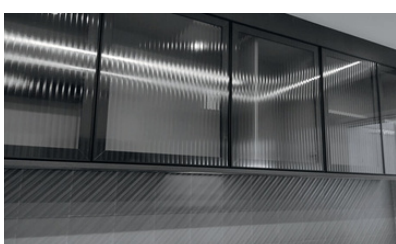

QUAIS OS TIPOS DE PORTAS