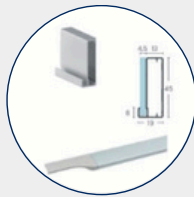

Descrição: Porta de Giro Vidro Incolor.
Perfil: Preto 1036.

Descrição: Porta de Giro Espelho Bronze.
Perfil: Inox 1036.
Puxador: Facetado.

Descrição: Porta de Giro Vidro Branco Leitoso.
Perfil: Fosco 1036.
Puxador: Roma (Slim).