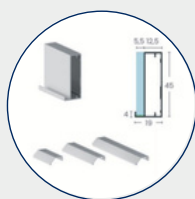

Porta Basculante

Esse modelo de porta apresenta uma **estrutura similar a porta de abrir comum**, porém, sua dobradiça é colocada na horizontal, permitindo que a porta do móvel em **questão abra para cima ou para baixo**.

Descrição: Porta Basculante com Espelho Bronze.
Perfil: Bronze 1036.
Puxador: 3136P.

Descrição: Porta Basculante em Vidro na cor Laranja.
Perfil: Zero 3446.

Descrição: Porta Basculante Inversa com Vidro Mini Boreal.
Perfil: Fosco 1045.
Puxador: Firenze 5015.

Porta de Passagem

As portas de passagem são similares as portas de correr, pois **abrem horizontalmente, deslizando por trilhos**. Geralmente é utilizada para **dividir ambientes** como nos closets.

Descrição: Portas de Passagem com vidro na cor Amarula.
Perfil: Atenas Superior e Atenas Inferior.
Puxador: 3234.

Descrição: Portas de Passagem com vidro Mini Boreal.
Perfil: Atenas Superior e Atenas Inferior.
Puxador: 3134.

Descrição: Portas de passagem Espelhada.
Perfil: Fosco 3170.
Puxador: 2007.