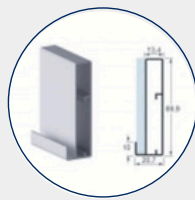

Porta com TV

Para ambientes que **não possuem muito espaço**, integrar a TV com porta do armário é muito **conveniente e prático**. Além de moderna, é **discreta!**

Descrição: Porta com TV Embutida no Vidro Preto.
Perfil: Zero 3446.

Descrição: Porta com TV Embutida no Vidro Branco Extra Clear.
Perfil: 3170.
Puxador: 2007.

Descrição: Porta com TV Embutida.
Perfil: 3170 para Portas suspensas.
Vidro: Argentato Prata.

Divisória de Ambientes

As divisórias podem ser desenvolvidas **com diferentes tipos de vidros**, permite **delimitar o espaço**, **integrar os ambientes e reforçar a circulação natural**; garantindo privacidade.

Descrição: Divisória de Ambientes.
Vidros: Canelado e Mini Boreal.

Descrição: Divisória de Ambientes com Vidro Incolor.
Perfil: Sotille preto.