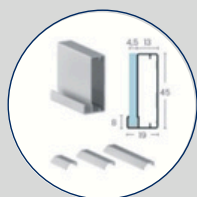

As frentes de gavetas apresentam uma **extensa diversidade**, onde a fusão do **perfil de alumínio, vidros e espelhos** traz elegância ao projeto.