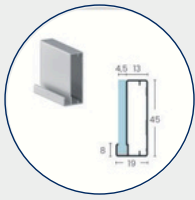

Descrição: Porta de Giro Vidro Incolor.
Perfil: Preto 1036.

Descrição: Porta de Giro Espelho Bronze.
Perfil: Inox 1036.
Puxador: Facetado.

Descrição: Porta de Giro Vidro Branco Leitoso.
Perfil: Fosco 1036.
Puxador: Roma (Slim).