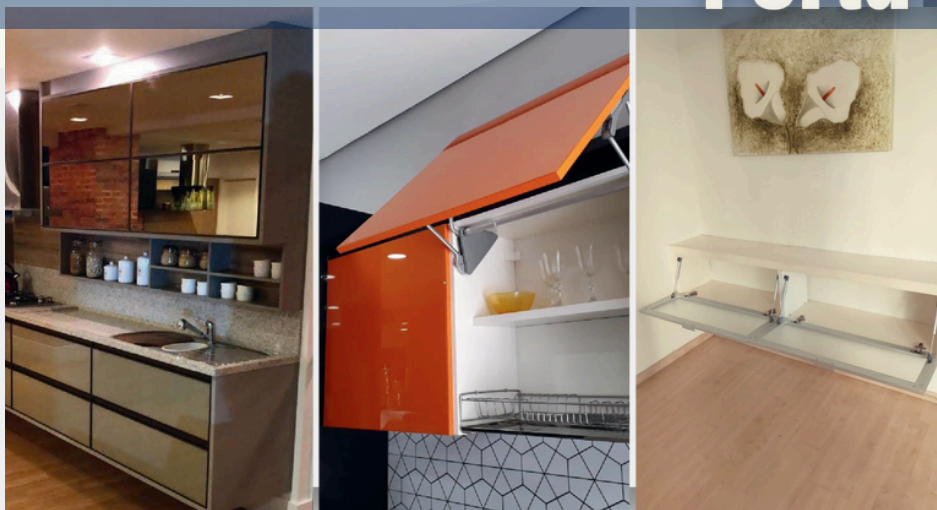

Descrição: Porta de Correr Vidro Branco Leitoso.
Perfil: Fosco 1036.
Puxador: 3178.

Porta Basculante

Esse modelo de porta apresenta uma **estrutura similar a porta de abrir comum**, porém, sua dobradiça é colocada na horizontal, permitindo que a porta do móvel em **questão abra para cima ou para baixo**.