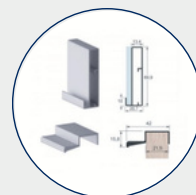

Porta Basculante

Esse modelo de porta apresenta uma **estrutura similar a porta de abrir comum**, porém, sua dobradiça é colocada na horizontal, permitindo que a porta do móvel em **questão abra para cima ou para baixo**.

Descrição: Porta Basculante com Espelho Bronze.
Perfil: Bronze 1036.
Puxador: 3136P.

Descrição: Porta Basculante em Vidro na cor Laranja.
Perfil: Zero 3446.

Descrição: Porta Basculante Inversa com Vidro Mini Boreal.
Perfil: Fosco 1045.
Puxador: Firenze 5015.

Porta de Passagem

As portas de passagem são similares as portas de correr, pois **abrem horizontalmente, deslizando por trilhos**. Geralmente é utilizada para **dividir ambientes** como nos closets.

Descrição: Portas de Passagem com vidro na cor Amarula.
Perfil: Atenas Superior e Atenas Inferior.
Puxador: 3234.

Descrição: Portas de Passagem com vidro Mini Boreal.
Perfil: Atenas Superior e Atenas Inferior.
Puxador: 3134.

Descrição: Portas de passagem Espelhada.
Perfil: Fosco 3170.
Puxador: 2007.