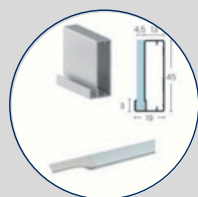

As frentes de gavetas apresentam uma **extensa diversidade**, onde a fusão do **perfil de alumínio, vidros e espelhos** traz elegância ao projeto.