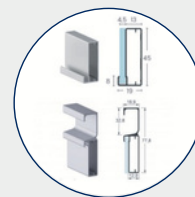

Porta de Correr

As portas de correr abrem de **forma horizontal**, deslizando geralmente sobre **trilhos**.

Descrição: Porta de Correr Reflecta Bronze.
Perfil: Bronze 1036
Puxador: 3178T.

Descrição: Porta de Correr Reflecta Bronze.Correr Vidro Branco Leitoso.
Perfil: Bronze 3170.

Descrição: Porta de Correr Vidro Branco Leitoso.
Perfil: Fosco 1036.
Puxador: 3178.

Porta Basculante

Esse modelo de porta apresenta uma **estrutura similar a porta de abrir comum**, porém, sua dobradiça é colocada na horizontal, permitindo que a porta do móvel em **questão abra para cima ou para baixo**.