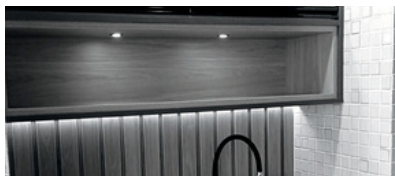

QUAIS OS TIPOS DE PORTAS