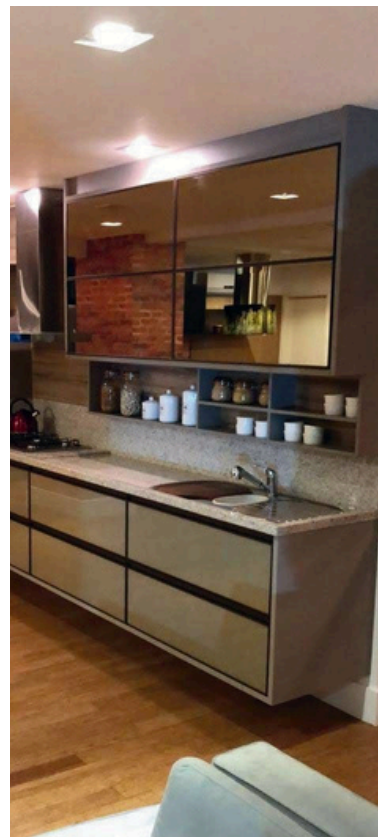

QUAIS OS TIPOS DE PORTAS