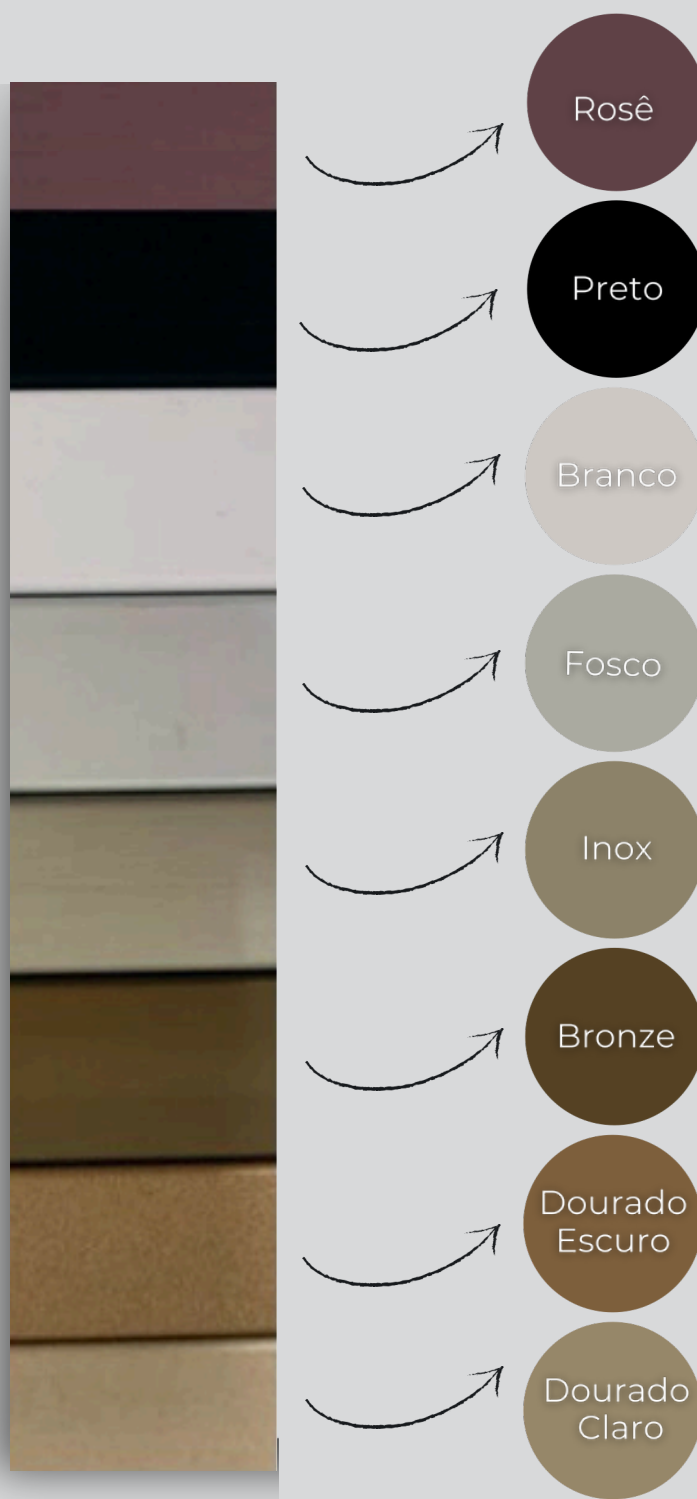

Descrição: Porta de Correr Vidro Branco Leitoso.
Perfil: Fosco 1036.
Puxador: 3178.

Porta Basculante

Esse modelo de porta apresenta uma **estrutura similar a porta de abrir comum**, porém, sua dobradiça é colocada na horizontal, permitindo que a porta do móvel em **questão abra para cima ou para baixo**.

São diversas opções de vidros e cores, além dos vidros com efeito espelhado.

Dentre eles: Vidro Incolor, Vidro Extra Clear, Vidro Colorido, Reflecta (prata/bronze/incolor), Argentatos, Acidatos, Canelado, Mini Boreal e Espelhos.

As telas em **METAL** e **PALHA** também são tendências, USE-AS!

QUAIS OS TIPOS DE PERFIS/TRILHOS/PUXADORES

Cores dos Perfis

O perfil em alumínio é **referência** em **qualidade**, **durabilidade**; e **praticidade** em diversas aplicações.

www.eastglass.com.br Ajudando a valorizar seus projetos

Tabela de Perfis

TRILHOS

					
2051	2052	2055	2080	3086	5086

PORTA DE PASSAGEM

				
ATENAS SUPERIOR	ATENAS INFERIOR	PUXADOR 3034	PUXADOR 3134	PUXADOR 3234