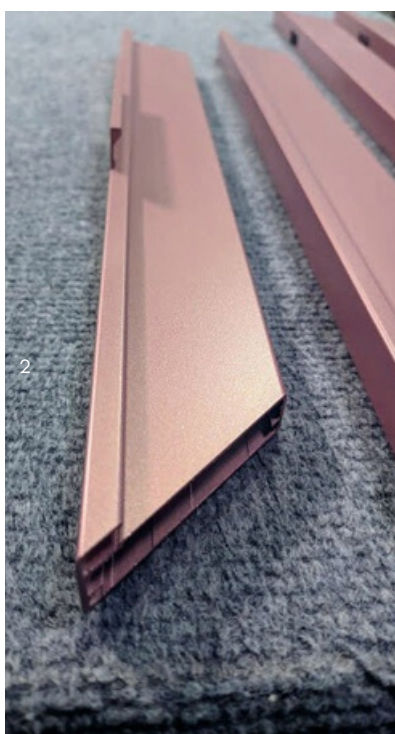

QUAIS OS TIPOS DE PORTAS