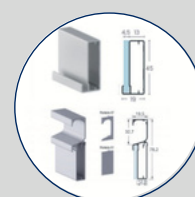

As frentes de gavetas apresentam uma **extensa diversidade**, onde a fusão do **perfil de alumínio, vidros e espelhos** traz elegância ao projeto.