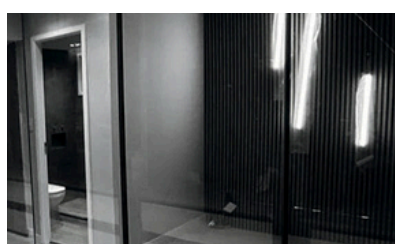

QUAIS OS TIPOS DE PORTAS