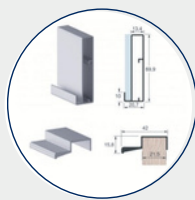

Porta com TV

Para ambientes que **não possuem muito espaço**, integrar a TV com porta do armário é muito **conveniente e prático**. Além de moderna, é **discreta!**

Descrição: Porta com TV Embutida no Vidro Preto.
Perfil: Zero 3446.

Descrição: Porta com TV Embutida no Vidro Branco Extra Clear.
Perfil: 3170.
Puxador: 2007.

Descrição: Porta com TV Embutida.
Perfil: 3170 para Portas suspensas.
Vidro: Argentato Prata.

Divisória de Ambientes

As divisórias podem ser desenvolvidas **com diferentes tipos de vidros**, permite **delimitar o espaço**, **integrar os ambientes e reforçar a circulação natural**; garantindo privacidade.

Descrição: Divisória de Ambientes.
Vidros: Canelado e Mini Boreal.

Descrição: Divisória de Ambientes com Vidro Incolor.
Perfil: Sotille preto.