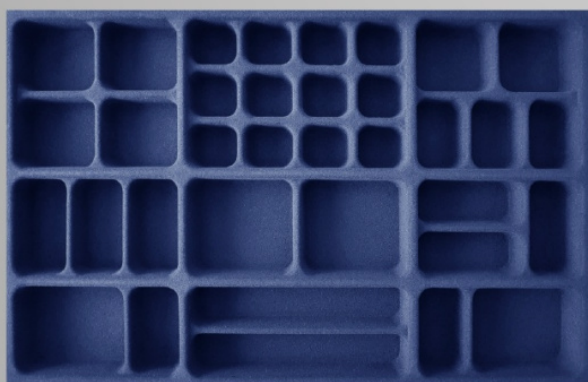

Código	PJ-28
Largura	455 mm
Comprimento	420 mm
Altura	40 mm

Código	PJ-29
Largura	555 mm
Comprimento	420 mm
Altura	40 mm