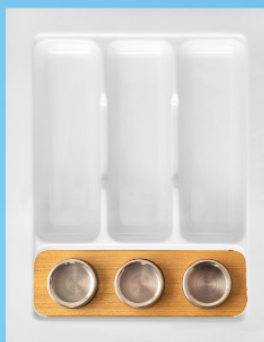

Código	OG-06-CZ
Mínimo	L 310 x C 407 mm
Máximo	L 370 x C 467 mm
Altura	53 mm