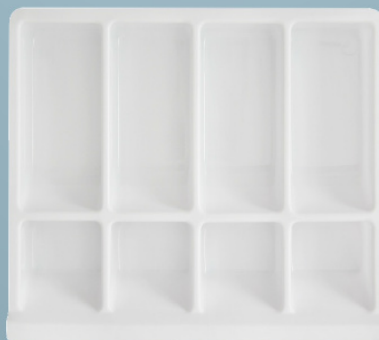

Código	ON-07
Largura	325 mm
Comprimento	285 mm
Altura	50 mm