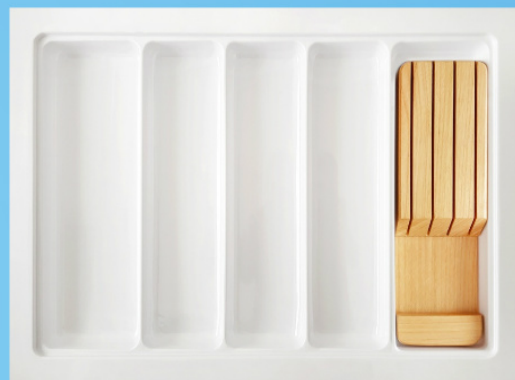

Alguns modelos disponíveis
com faqueiro, porta temperos, etc.

Consulte disponibilidade,
outras cores,
espessuras e texturas

Código	OG-149
Mínimo	L 590 x C 435 mm
Máximo	L 650 x C 495 mm
Altura	50 mm

Código	OG-150
Mínimo	L 550 x C 520 mm
Máximo	L 610 x C 580 mm
Altura	50 mm