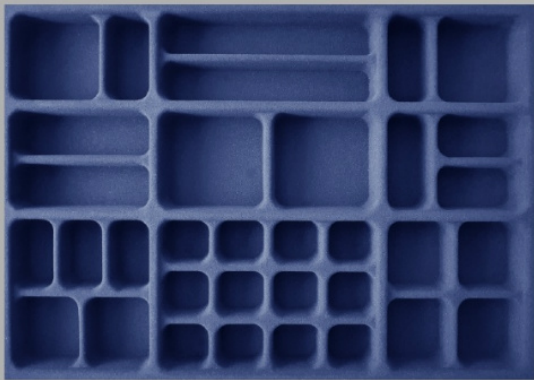

Código	PJ-32
Largura	600 mm
Comprimento	420 mm
Altura	40 mm