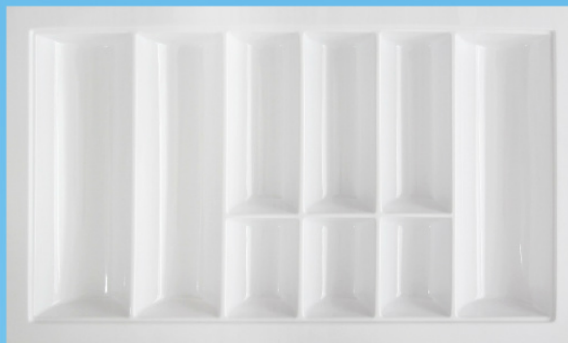

Organizador Gaveta (Divisor de Talheres)

Código	OG-80
Mínimo	L 1002 x C 435 mm
Máximo	L 1062 x C 495 mm
Altura	60 mm

Alguns modelos disponíveis
com faqueiro, porta temperos, etc.

Consulte disponibilidade,
outras cores,
espessuras e texturas