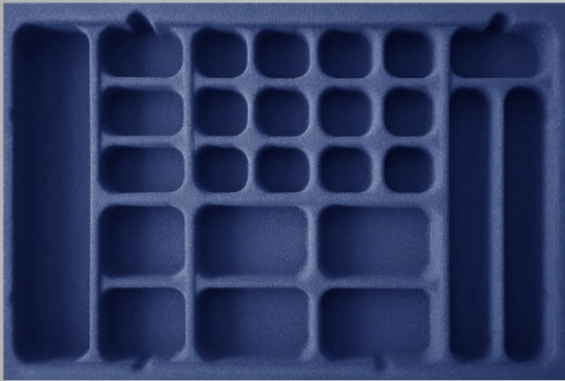

Código	PJ-52
Largura	555 mm
Comprimento	370 mm
Altura	45 mm