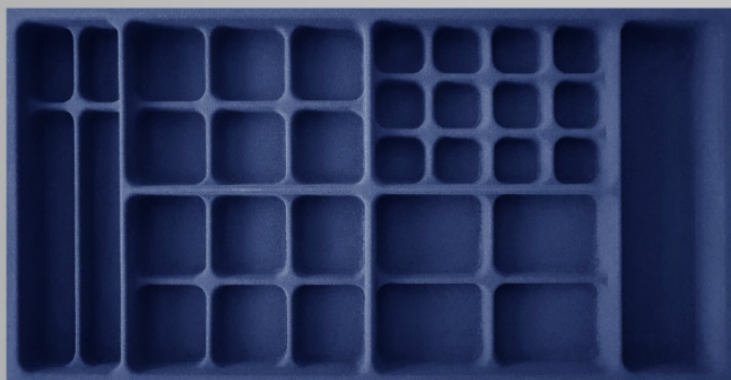

Código	PJ-18
Largura	703 mm
Comprimento	364 mm
Altura	40 mm