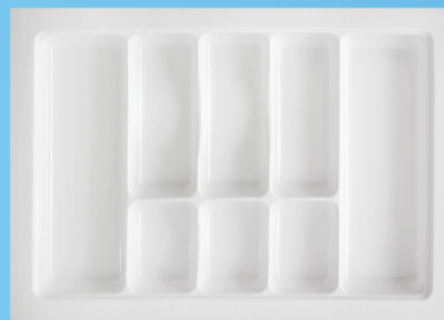

Código	OG-84
Mínimo	L 604 x C 410 mm
Máximo	L 664 x C 470 mm
Altura	53 mm