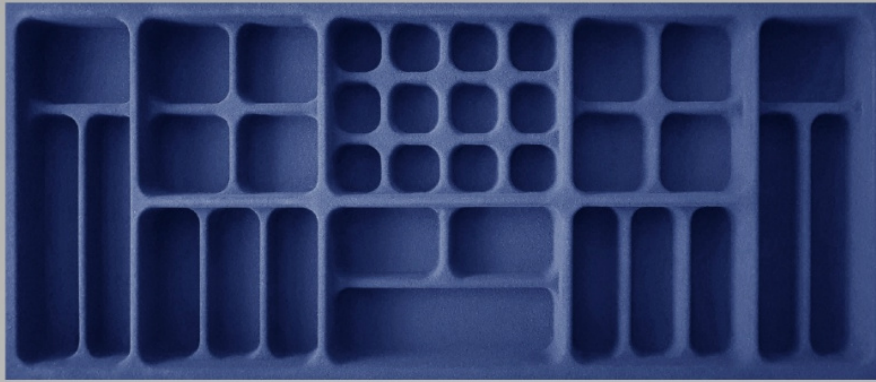

Código	PJ-51
Largura	913 mm
Comprimento	383 mm
Altura	49 mm