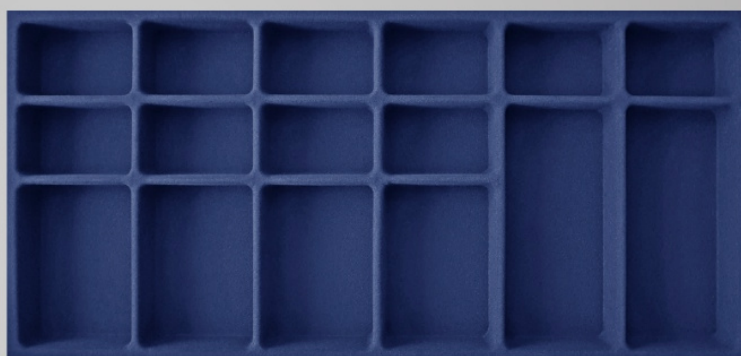

Código	PJ-04
Largura	785 mm
Comprimento	366 mm
Altura	40 mm