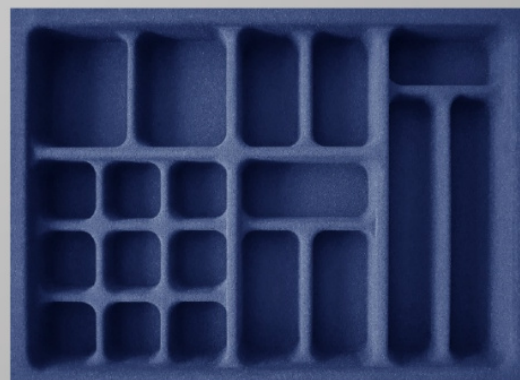

Código	PJ-19
Largura	317 mm
Comprimento	436 mm
Altura	45 mm