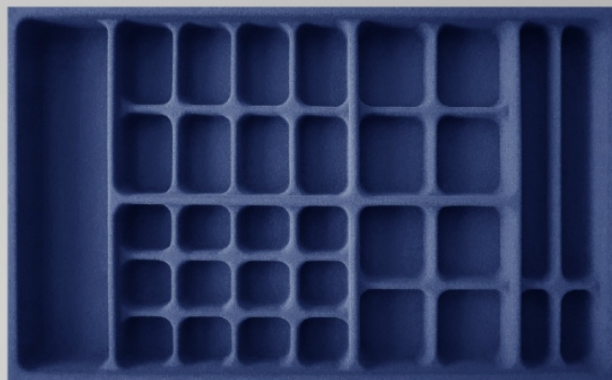

Porta Joias Aveludado

Código	PJ-13
Largura	456 mm
Comprimento	464 mm
Altura	45 mm

Código	PJ-14
Largura	556 mm
Comprimento	464 mm
Altura	45 mm

Código	PJ-15
Largura	756 mm
Comprimento	464 mm
Altura	45 mm

Código	PJ-16
Largura	503 mm
Comprimento	364 mm
Altura	40 mm