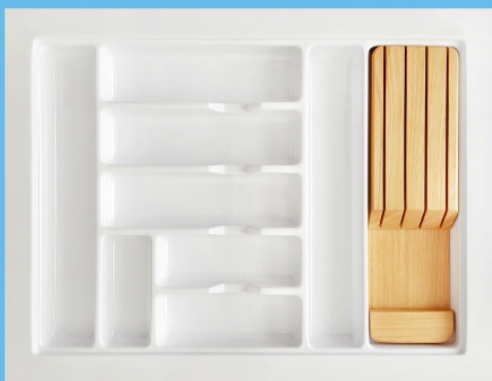

Código	OG-148-F
Mínimo	L 590 x C 435 mm
Máximo	L 650 x C 495 mm
Altura	50 mm

Alguns modelos disponíveis
com faqueiro, porta temperos, etc.

Consulte disponibilidade,
outras cores,
espessuras e texturas