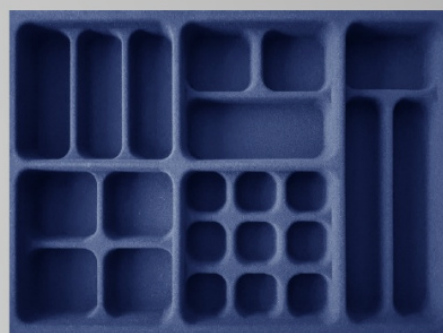

Porta Joias Aveludado

Código	PJ-45
Largura	564 mm
Comprimento	365 mm
Altura	40 mm

Código	PJ-46
Largura	751 mm
Comprimento	365 mm
Altura	40 mm

Código	PJ-47
Largura	283 mm
Comprimento	383 mm
Altura	49 mm

Código	PJ-48
Largura	383 mm
Comprimento	383 mm
Altura	49 mm