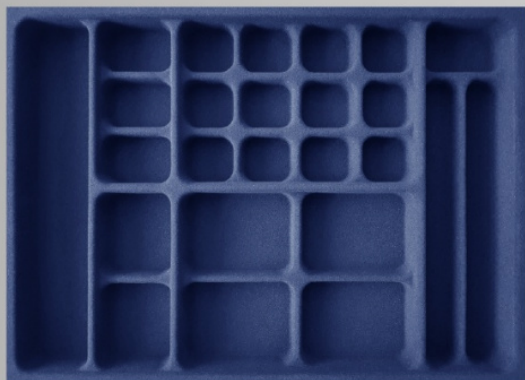

Porta Joias Aveludado

Código	PJ-13
Largura	456 mm
Comprimento	464 mm
Altura	45 mm

Código	PJ-14
Largura	556 mm
Comprimento	464 mm
Altura	45 mm

Código	PJ-15
Largura	756 mm
Comprimento	464 mm
Altura	45 mm

Código	PJ-16
Largura	503 mm
Comprimento	364 mm
Altura	40 mm