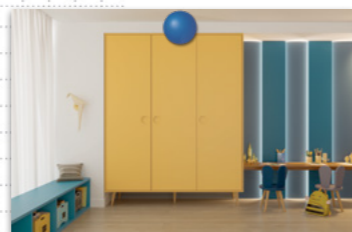

Efeito revigorante inspirado no nascer e no pôr do Sol.

O Ocre Solar promove momentos mágicos, trazendo energia e intensidade espiritual. O padrão possibilita uma conexão positiva com nosso interior, levando sensação de força e otimismo, com a maciez da **linha Velluto**.