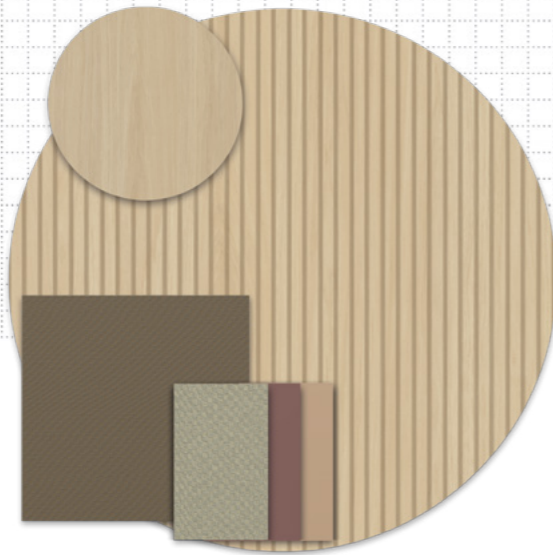

RIGA

Essencial Wood

- Riga
- Oásis
- Sépia
- Ouro Pálido
- Rosa Glamour
- Pinole