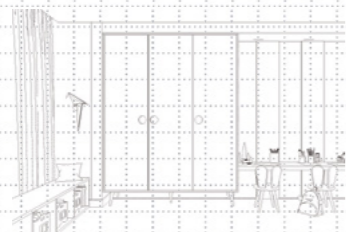

Efeito revigorante inspirado no nascer e no pôr do Sol.

O Ocre Solar promove momentos mágicos, trazendo energia e intensidade espiritual. O padrão possibilita uma conexão positiva com nosso interior, levando sensação de força e otimismo, com a maciez da **linha Velluto**.