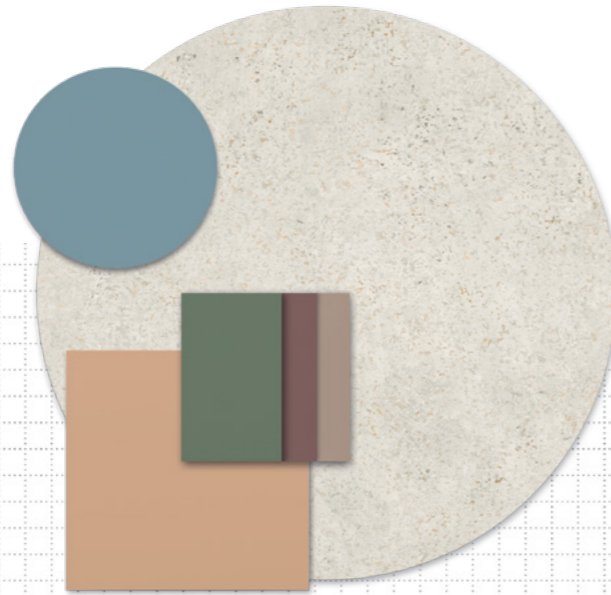

ROCHA RARA

Singular

A elegância do ouro em contraste com tons de cinza, traz ao Rocha Rara a sofisticação para compor ambientes iluminados e criativos. O rústico cria uma atmosfera clean e expressa estilo em cada detalhe.

- Rocha Rara
- Pinole
- Azul Astral
- Verde Floresta
- Rosa Glamour
- Pérola Urbana

DESPERTE PARA o belo que o imperfeito é, para as marcas do tempo, para o que se pode transformar a cada momento.