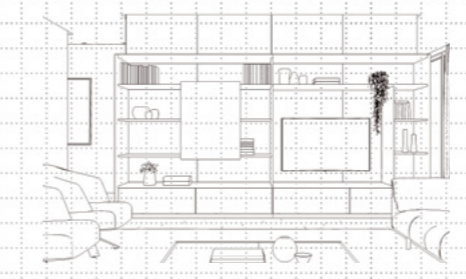

OÁSIS

Essencial Wood

DESPERTE PARA O QUE TE INSPIRA PARA CRIAR O TEU VIVER

COLEÇÃO *Desperte* . . . DESPERTE PARA A SUAVIDADE DO NATURAL

COLEÇÃO *Desperte* . . . DESPERTE PARA O QUE TE INSPIRA PARA CRIAR O TEU VIVER

DESPERTE PARA a suavidade que um natural delicado pode te fazer sentir. Crie esse aconchegar.

- Oásis
- Riga
- Renda
- Gianduia
- Pérola Urbana
- Rosa Infinito

Singularidade atemporal em nuances naturais e delicadas.

Como um bálsamo, o padrão Oásis traz equilíbrio para todos os momentos. Promove boas energias, garantindo uma conexão genuína com naturalidade. Além disso, o padrão traz bem-estar e sutileza.