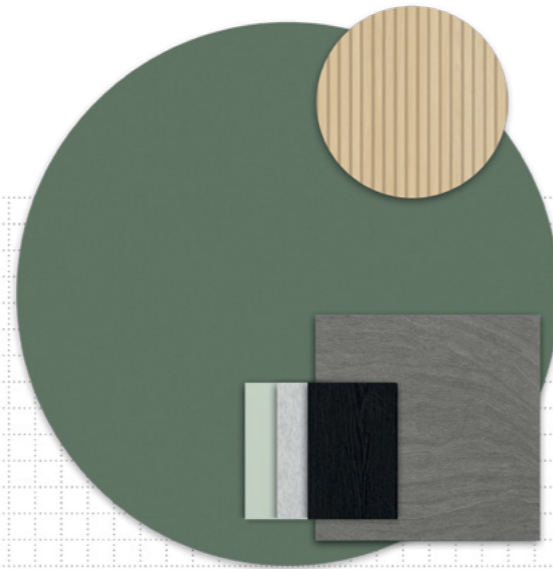

VERDE FLORESTA

Velluto

A linha Velluto é o novo lançamento dos painéis Duratex, uma nova tecnologia de acabamento, que traz maciez ao toque, deixando os ambientes mais aconchegantes.

- Verde Floresta
- Riga
- Basalto
- Absoluto
- Prata
- Mint

DESPERTE PARA o frescor do verde que tanta vida nos traz. Crie com esse vibrar.