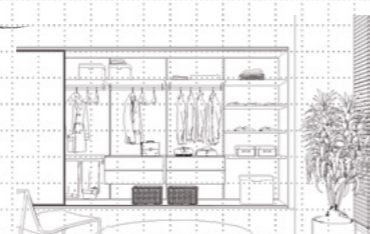

- Palha
- Oásis
- Ouro Pálido
- Fibra Nativa
- Pérola Urbana
- Titânio