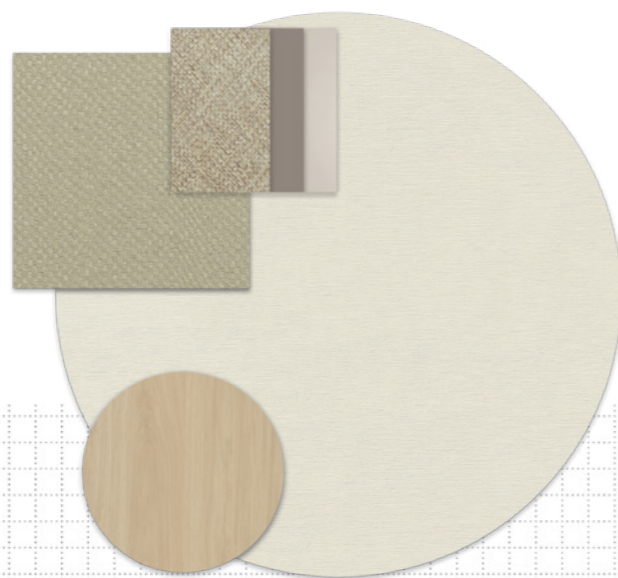

MDF / MDP
Dimensão:
1850mm x 2750mm

PALHA

Trama

- Palha
- Oásis
- Ouro Pálido
- Fibra Nativa
- Pérola Urbana
- Titânio

Inspirado em materiais naturais, o Palha transmite sensação de acolhimento e aconchego. Seu toque rústico resulta em um agradável aspecto artesanal, que vem para enriquecer ainda mais a **Coleção Internos**, trazendo calma e aconchego.