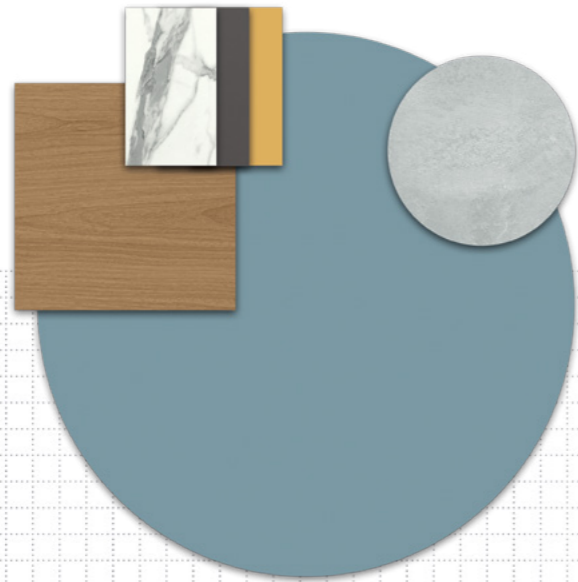

MDF / MDP
Dimensão:
1850mm x 2750mm

- ① Ocre Solar | Velluto
- ② Cinza Sagrado | Essencial
- ③ Azul Secreto | Essencial
- ④ Pau Ferro Natural | Essencial

AZUL ASTRAL

Velluto

- Azul Astral
- Lunar
- Jequitibá Rosa
- Thassos
- Grafite
- Ocre Solar