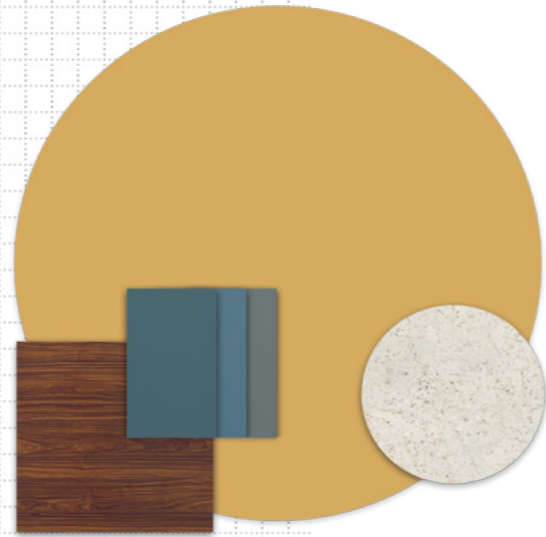

MDF / MDP
Dimensão:
1850mm x 2750mm

- ① Verde Floresta | Velluto
- ② Riga | Essencial Wood
- ③ Basalto | Conceito

...RIAR O TEU VIVER

... COLEÇÃO *Desperte*

... DESPERTE PARA O QUE TE INSPIRA PARA CRIAR O TEU VIVER

OCRE SOLAR

Velluto

- Ocre Solar
- Rocha Rara
- Pau Ferro Natural
- Sirena
- Azul Secreto
- Cinza Sagrado

*DESPERTE PARA a energia e impulsos de vida que os raios de sol podem te estimular. Crie com esse **brilhar**.*