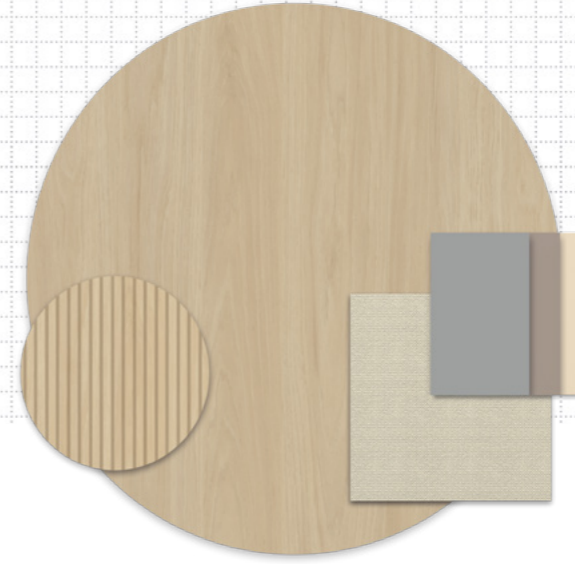

DESPERTE PARA a suavidade que um natural delicado pode te fazer sentir. Crie esse aconchegar.